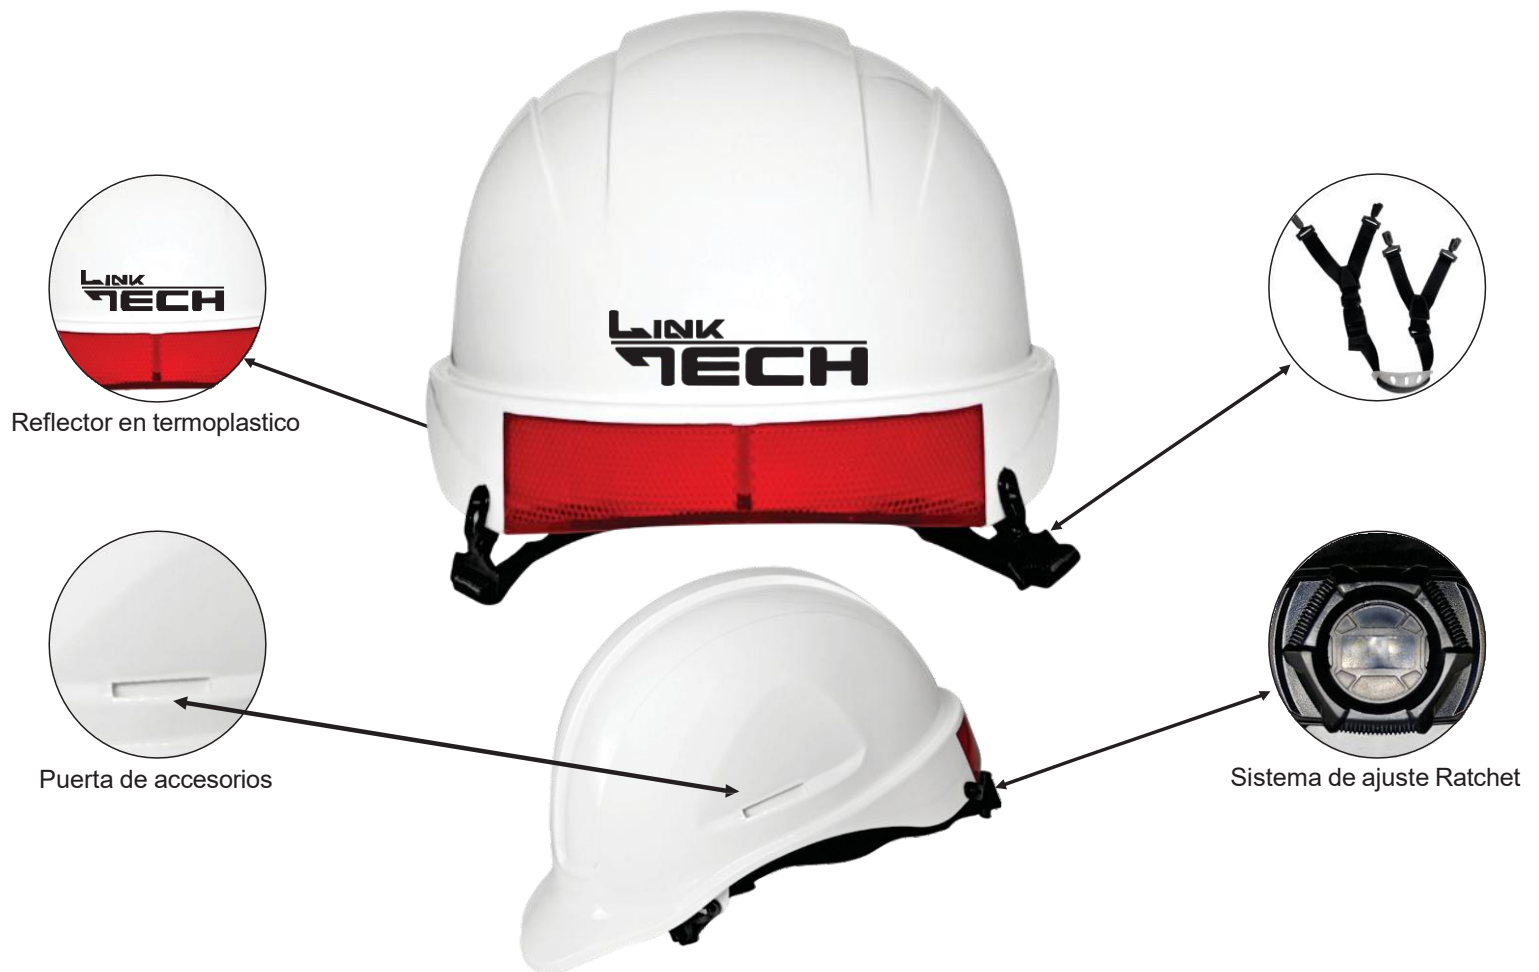

REF: LT 783
CASCO DE SEGURIDAD TIPO 2 LINKTECH

**LINK
TECH®**

Reflector en termoplastico

Puerta de accesorios

Sistema de ajuste Ratchet

El casco de seguridad LINKTECH y sus accesorios ofrecen una comodidad excepcional y un uso sencillo, todo con un diseño elegante. El casco presenta una visera corta y una suspensión de seis puntos para un ajuste óptimo con sistema de ajuste tipo ratchet en ABS, y una banda para el sudor. El casco también viene con una mentonera de cuatro puntos en cinta de poliéster. Adicionalmente, el casco está equipado con adaptadores para colocar accesorios como una visera, gafas, orejeras o un faro, permitiendo así adaptar el producto a las necesidades específicas de cada usuario...

- NO utilice este casco como casco para vehículos o deporte. NO altere ni modifique este casco.
- Inspeccione el casco antes y después de cada uso y sustituya cualquier pieza siempre que sea necesario.
- Tamaño único: 53 a 63 cm. Color disponible: Blanco
- CLASIFICACIÓN ANSI Z89.1-2014 clase E